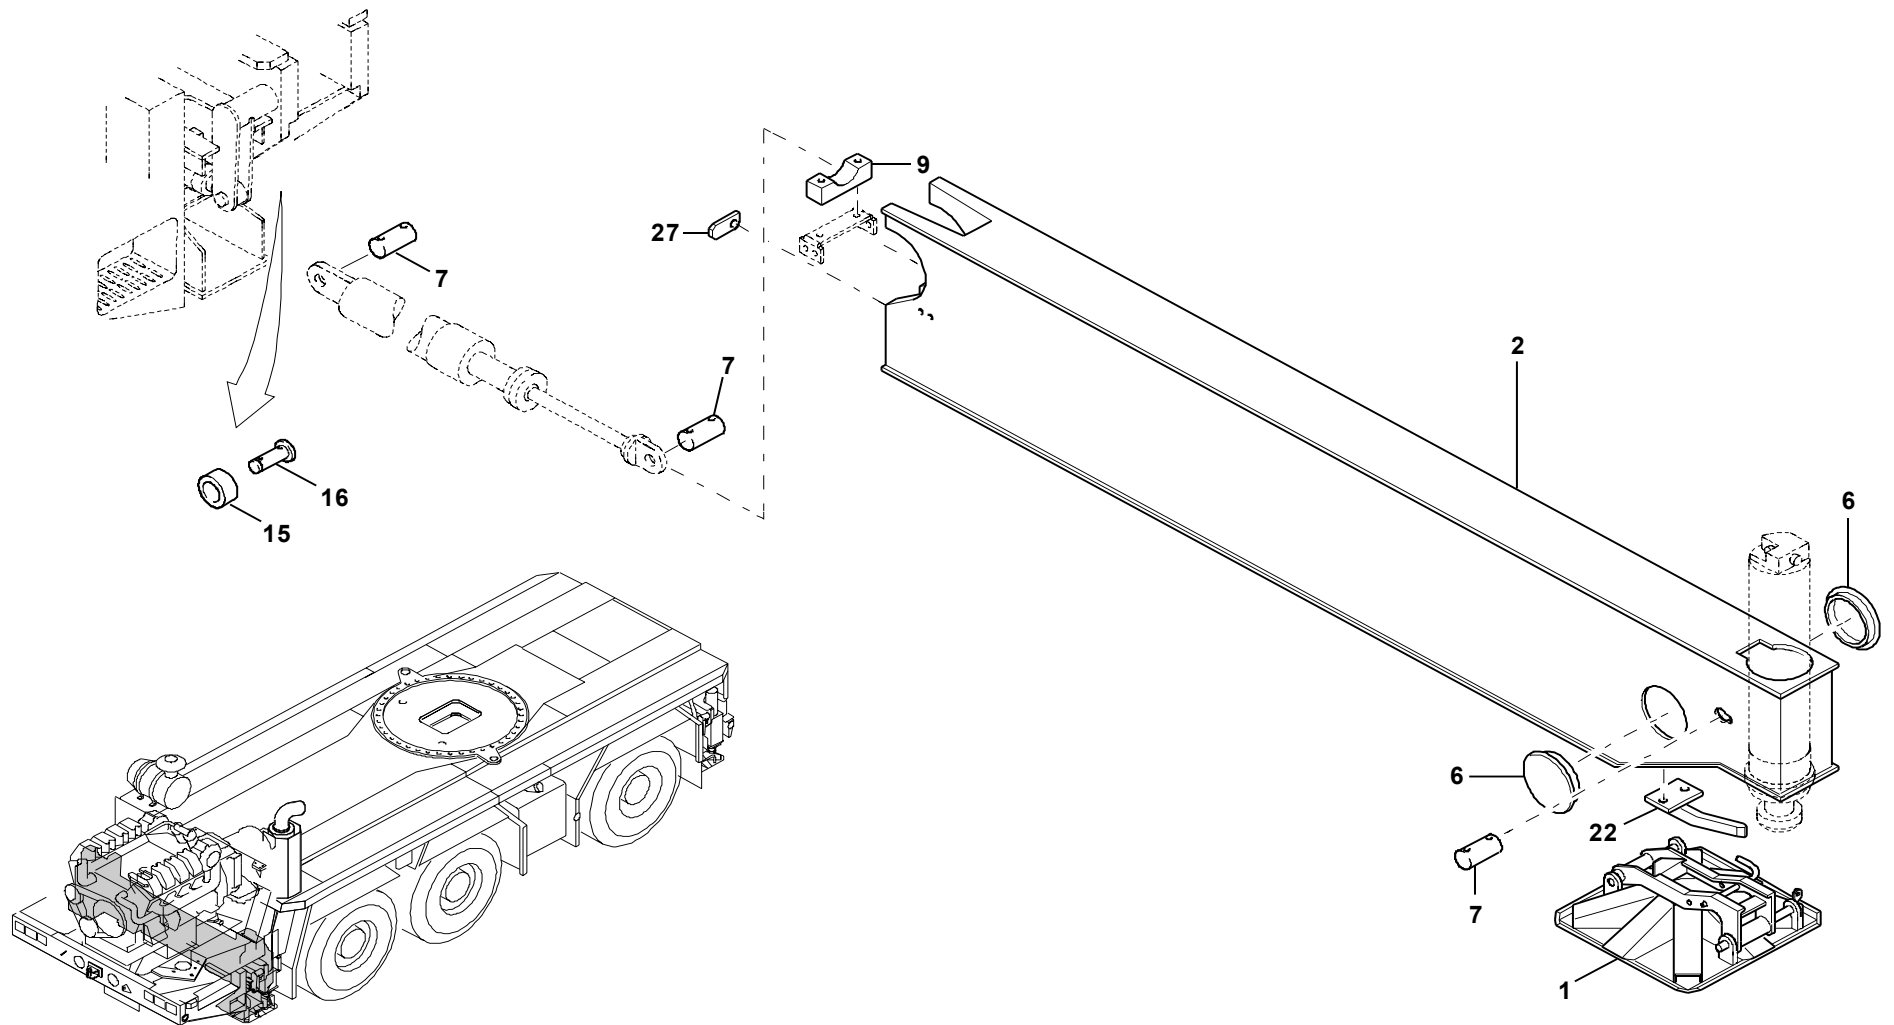

GROVE

ABSTUETZUNG, VORN
 OUTRIGGERS, FRONT

BILDTADEL
 PICTORIAL DISPLAY

**GMK 3050
 BE 503
 G 460**

07.04

2287921-ETL C

1/1

2287921-C-BL01-0704-3050